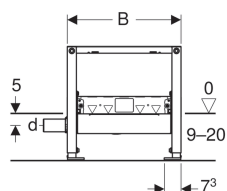

Инсталляция Geberit Duofix для душевых систем, 50 см, с водоотводом в стене, высота стяжки для напольного стока 90–200 мм

Образец

Цели применения

- Для ванных комнат
- Для гипсокартонных стен
- Для встраивания в пристенки по высоте рамы или по высоте помещения
- Для встраивания в фальшстены по высоте помещения
- Для встраивания в перегородку систем Geberit Duofix по высоте рамы или помещения
- Для отвода воды из душевых, находящихся на уровне пола
- Для высоты выравнивающей стяжки ≥ 90 мм на входе
- Для композитных герметиков

Характеристики

- Контроль качества согласно стандарту EN 1253-3
- Самонесущая рама с порошковой окраской
- Рама с отверстиями $\varnothing 9$ мм для крепления в деревянном каркасе
- Стойки с защитой от скольжения
- Опорные площадки поворотные
- Глубина опорных площадок подходит для монтажа в U-образные профили UW 50 и в направляющие системы Geberit Duofix
- Регулируемая высота отверстия сифона

- Толщина панельной обшивки – 10–40 мм
- Подходит для облицовки плиткой на полу 2–26 мм
- Подходит для облицовки плиткой на стене 2–35 мм
- Регулируемая уплотнительная поверхность для присоединения уплотнения без механических напряжений
- Подсоединение к водостоку сбоку
- Предварительно установленный уплотняющий флис для стыковки с гидроизоляцией
- Ширина уплотняющего флиса для стыковки с гидроизоляцией по периметру 10 см

Технические характеристики

Пропускная способность слива	0.8 л/с
Высота гидрозатвора	50 мм

Объем поставки

- Соединительный патрубок из ПНД, $\varnothing 50$ мм
- Крышка защитного короба с встроенной входной пластиной
- Крепеж